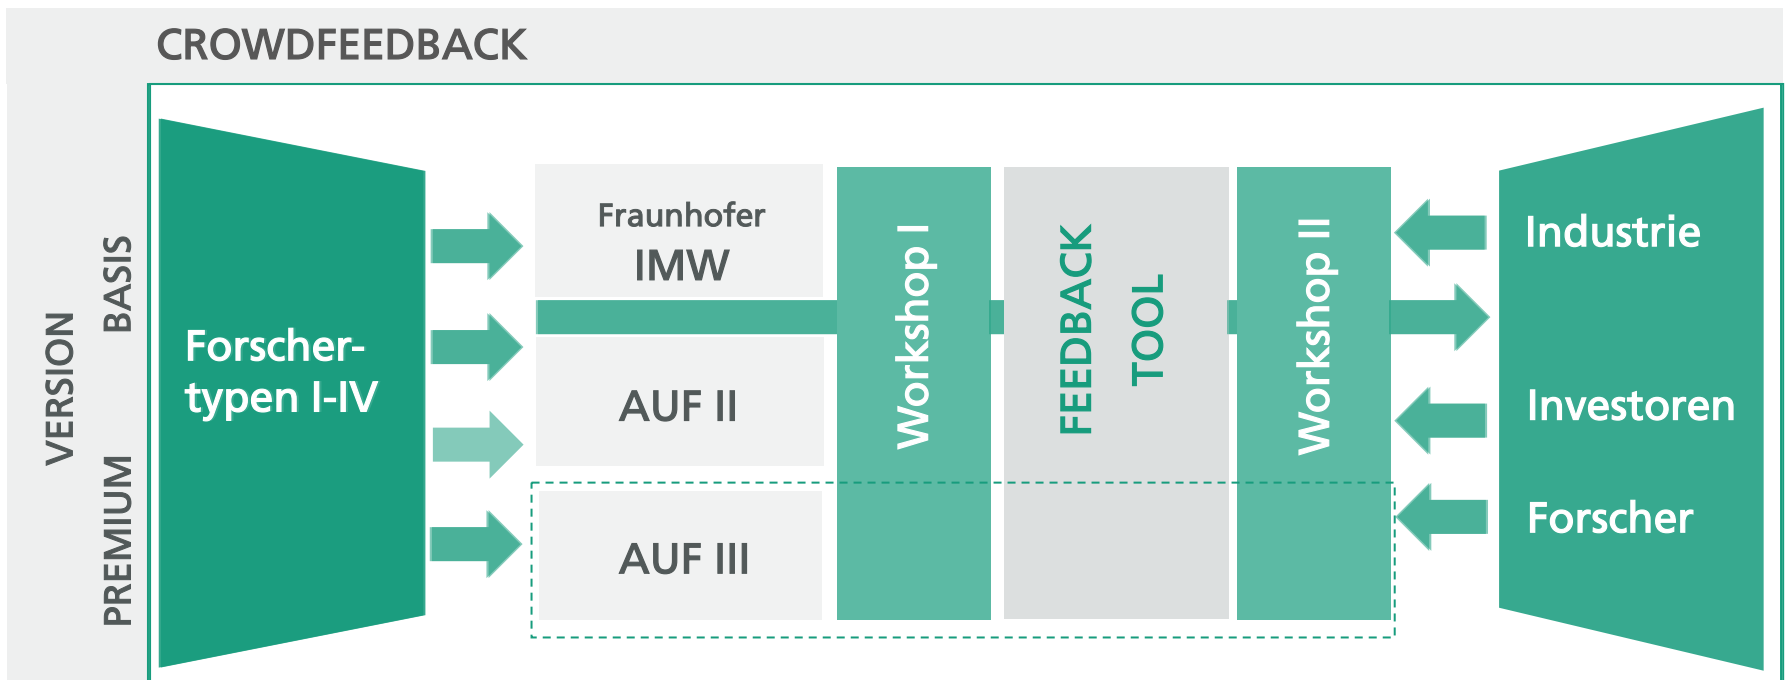

MATCHINGPROJEKT

SONDIERUNGSPROJEKT

MATCHINGPROJEKT INSTRUMENTENTWICKLUNG

Jahr 1: Auswahl und Qualifizierung

Jahr 2: Implementierung des Tools in der Fraunhofer Gesellschaft

Ausrollen über die Fraunhofer Gesellschaft hinaus

WIR FREUEN UNS AUF DEN AUSTAUSCH!

Jens Rockel

Projektleiter Matchingkonzept
Gruppe Innovationsfinanzierung

Dr. Robin Bürger

Gruppenleiter
Innovationsfinanzierung

 +49 341 231039 - 119

 jens.rockel@imw.fraunhofer.de